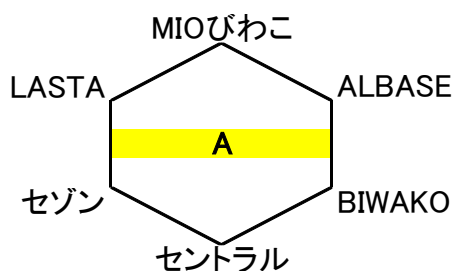

## 2017年クラブユース新人戦

**A**

3日	1日目	JFP		主審	副審	副審
13:00	セゾン	4-0	セントラル	BIWAKO		
14:00	BIWAKO	6-0	ALBASE	セントラル		
15:00	LASTA	2-2	セゾン	ALBASE		
16:00	セントラル	0-3	BIWAKO	LASTA		
17:00	MIOびわこ	4-0	LASTA	セゾン		
		-				