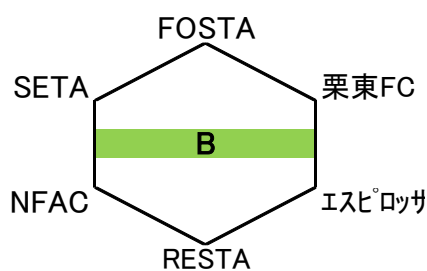

## 2017年クラブユース新人戦

**A**

3日	1日目	JFP		主審	副審	副審
13:00	セゾン	4-0	セントラル	BIWAKO		
14:00	BIWAKO	6-0	ALBASE	セントラル		
15:00	LASTA	2-2	セゾン	ALBASE		
16:00	セントラル	0-3	BIWAKO	LASTA		
17:00	MIOびわこ	4-0	LASTA	セゾン		
		-				