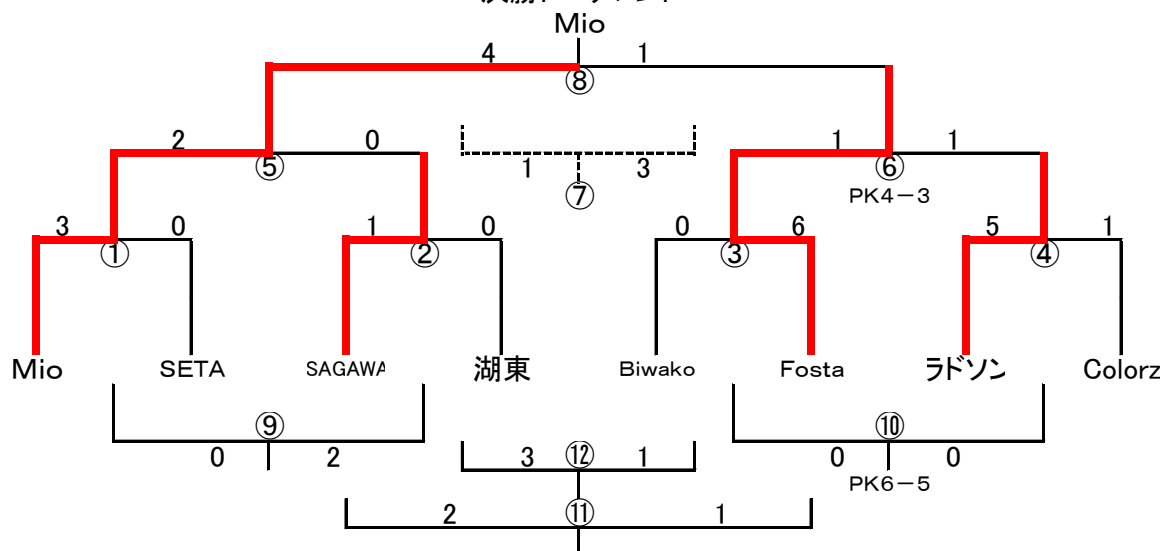

決勝トーナメント

11月11日 BLB				主審	副審	副審
①	9:30	Mio	3-0	SETA	C2	A1 A1
②	11:00	SAGAWA	1-0	湖東	B2	D1 D1
⑨	13:30	SETA	0-2	湖東	①勝	②勝 ②勝
⑤	15:00	Mio	2-0	SAGAWA	②負	①負 ①負

11月11日 BLC				主審	副審	副審
③	9:30	Biwako	0-6	Fosta	D2	C1 C1
④	11:00	ラドソン	5-1	Colorz	A2	B1 B1
⑩	13:30	Biwako	0(PK6-5)0	Colorz	④勝	③勝 ③勝
⑥	15:00	Fosta	1(PK4-3)1	ラドソン	③負	④負 ④負

11月12日 JFP				主審	副審	副審	
⑪	9:30	SETA	2-1	Colorz	協会	⑫ ⑫	7-8位決定戦
⑫	11:00	湖東	3-1	Biwako	協会	⑪ ⑪	5-6位決定戦
⑦	13:00	ラドソン	3-1	SAGAWA	協会	協会 協会	3-4位決定戦
⑧	14:30	Mio	4-1	Fosta	協会	協会 協会	優勝決定戦